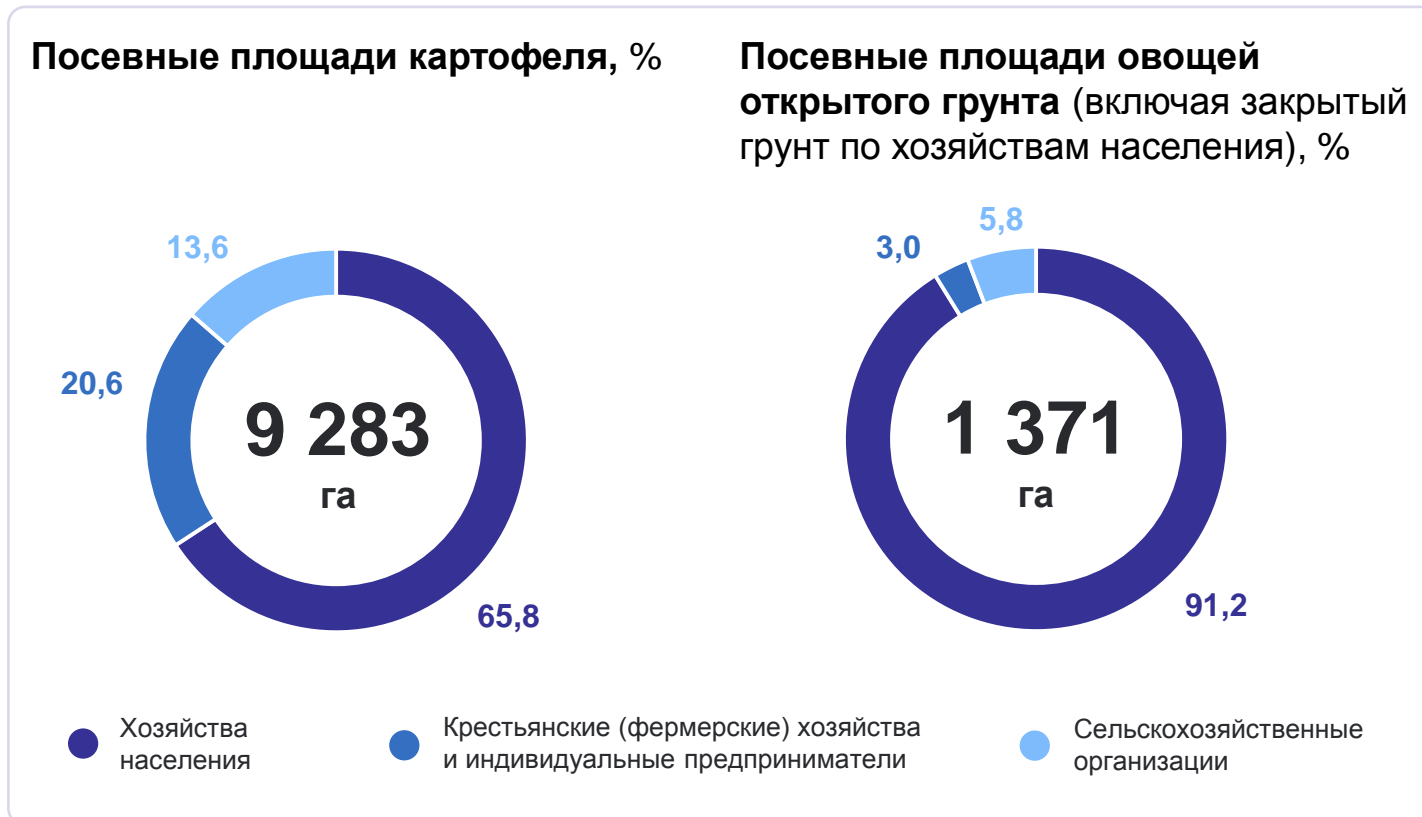

# Весенний сев в Вологодской области в 2024 году

Посевная площадь по категориям хозяйств, тыс. га

Динамика посевных площадей, тыс. га

Посевные площади картофеля и овощей

Структура посевных площадей сельскохозяйственных культур в хозяйствах всех категорий, %

Посевные площади по муниципальным округам (районам), тыс. га